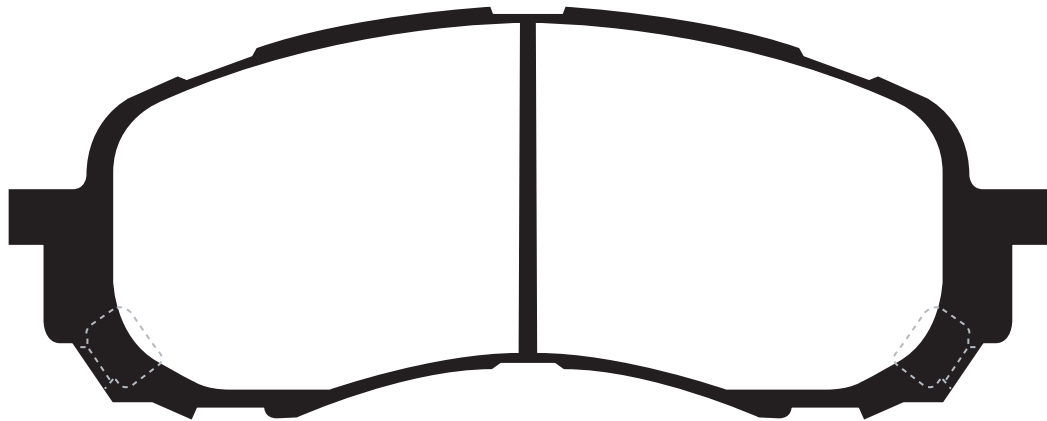

F903

※原寸表示ではありません。

サイズ

W: 137.0mm H: 45.5mm T: 16.5mm

備考

GH2, GH3<AWD> (IMPREZA)