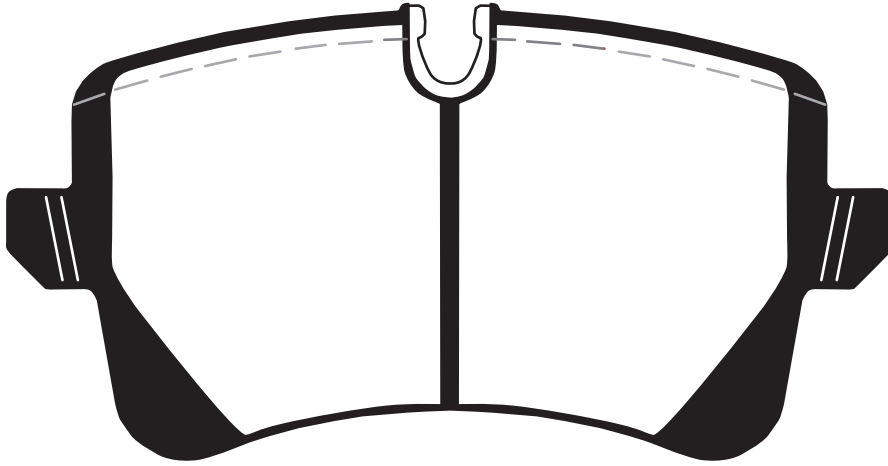

Z218

W: 116.3mm H: 59.3mm T: 16.5mm

W: 116.3mm H: 59.0mm T: 16.5mm

※原寸表示ではありません。

サイズ	
備考	