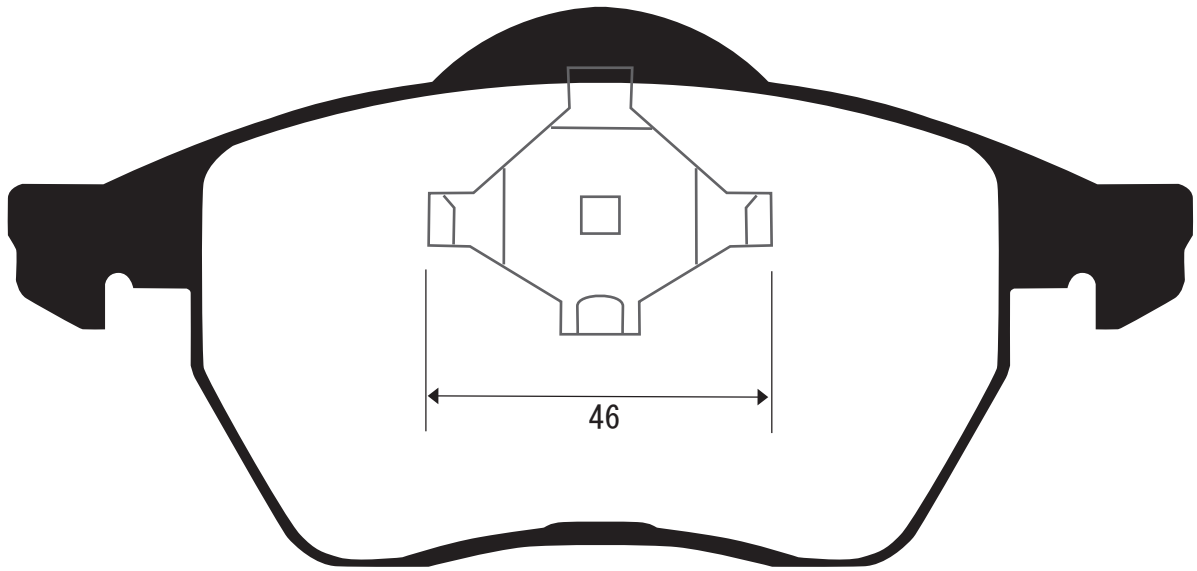

Z116

※原寸表示ではありません。  
This image is not full scaled

サイズ	W: 156.4mm H: 73.7mm T:19.0mm
備考	