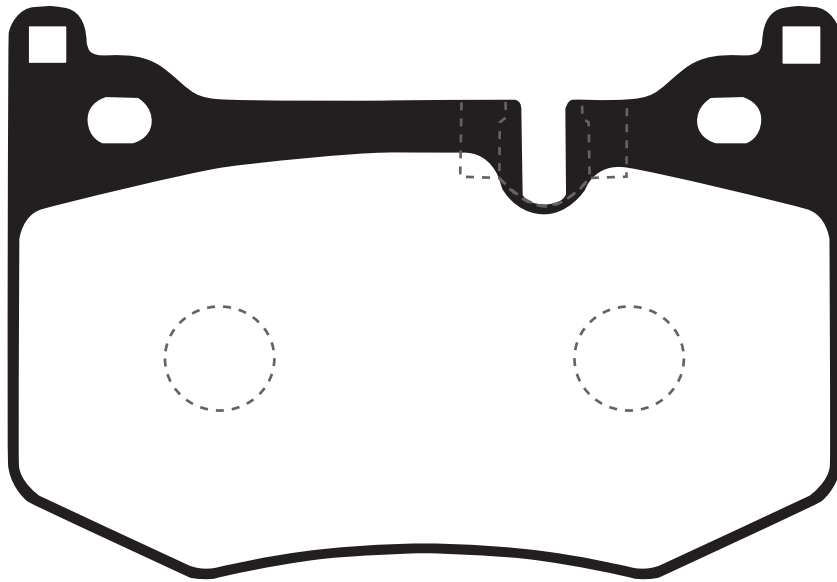

R108

※原寸表示ではありません。

サイズ

W: 109.6mm H: 75.3mm T: 17.0mm

備考